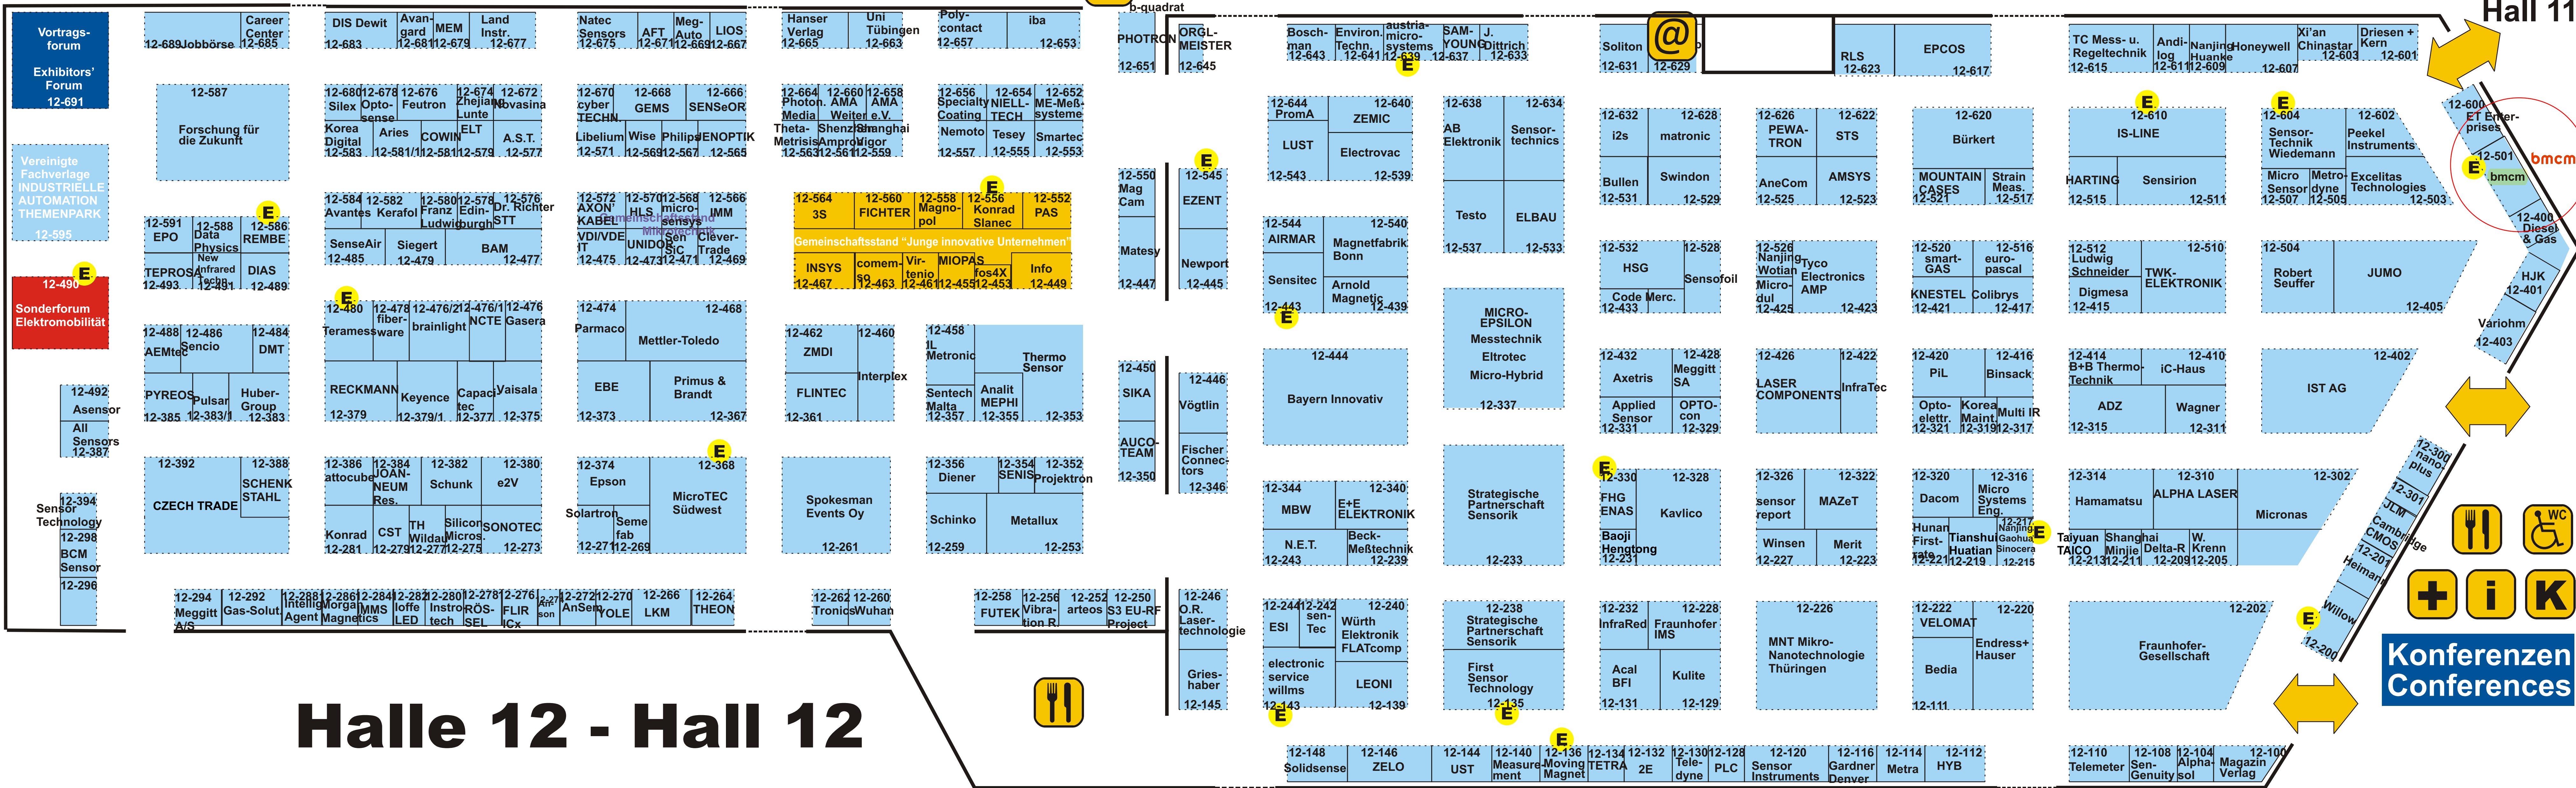

SENSOR+TEST 2012 - 22.-24.5.2012

Messezentrum Nürnberg

Halle 11
Hall 11

Halle 12 - Hall 12

Konferenzen
Conferences

SENSOR+TEST 2012

DIE MESSTECHNIK-MESSE
The Measurement Fair